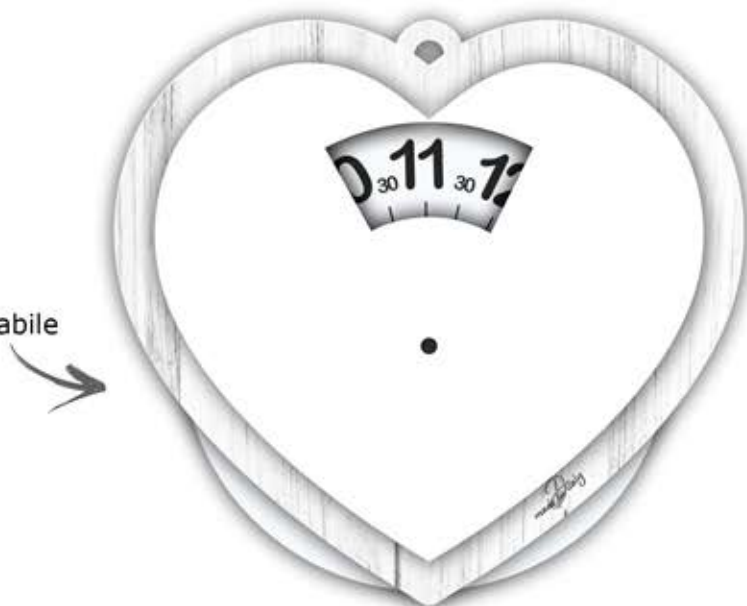

ADP108

ADP109

Disco orario professioni

20 frasi
12x12cm

Personalizzabile

ADP110 - ATTENTI ALLA PARRUCCHIERA

ADP111 - ATTENTI AL BARBIERE

ADP112 - ATTENTI ALL'AVVOCATO